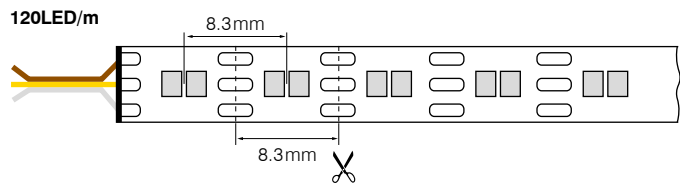

## CRI>95 TUNEABLE WHITE 2835 LED STRIP

Abmessungen/Dimensions	5000mm
Leuchtmittel/Light source	SMD2835
Lichtstrom /Luminous Flux	2200 – 2400lm/m
Leistung/Wattage	28.8W/m
Anzahl LEDs/LED Qty	120 LED/m
IP-Schutzart/IP-Protection	IP20
Schutzklasse/Protection Class	III

Artikelnummer Article Number	IP IP	LEDs/m LED s/m	CRI CRI	Teilungsmaß Cutting unit	Leistung Wattage	PCB Breite PCB Width	Farbe Color	Lichtstrom Luminous Flux
<b>Constant Voltage Strips</b>								
P2835Y120T-274	IP20	120LED/m	CRI>95	8,3mm	28.8W/m	10mm	☐ 2700K - ☐ 4000K	2200 lm/m
P2835Y120T-276	IP20	120LED/m	CRI>95	8,3mm	28.8W/m	10mm	☐ 2700K - ☐ 6000K	2400 lm/m
P2835Y120T-304	IP20	120LED/m	CRI>95	8,3mm	28.8W/m	10mm	☐ 3000K - ☐ 4000K	2200 lm/m
P2835Y120T-306	IP20	120LED/m	CRI>95	8,3mm	28.8W/m	10mm	☐ 3000K - ☐ 6000K	2400 lm/m